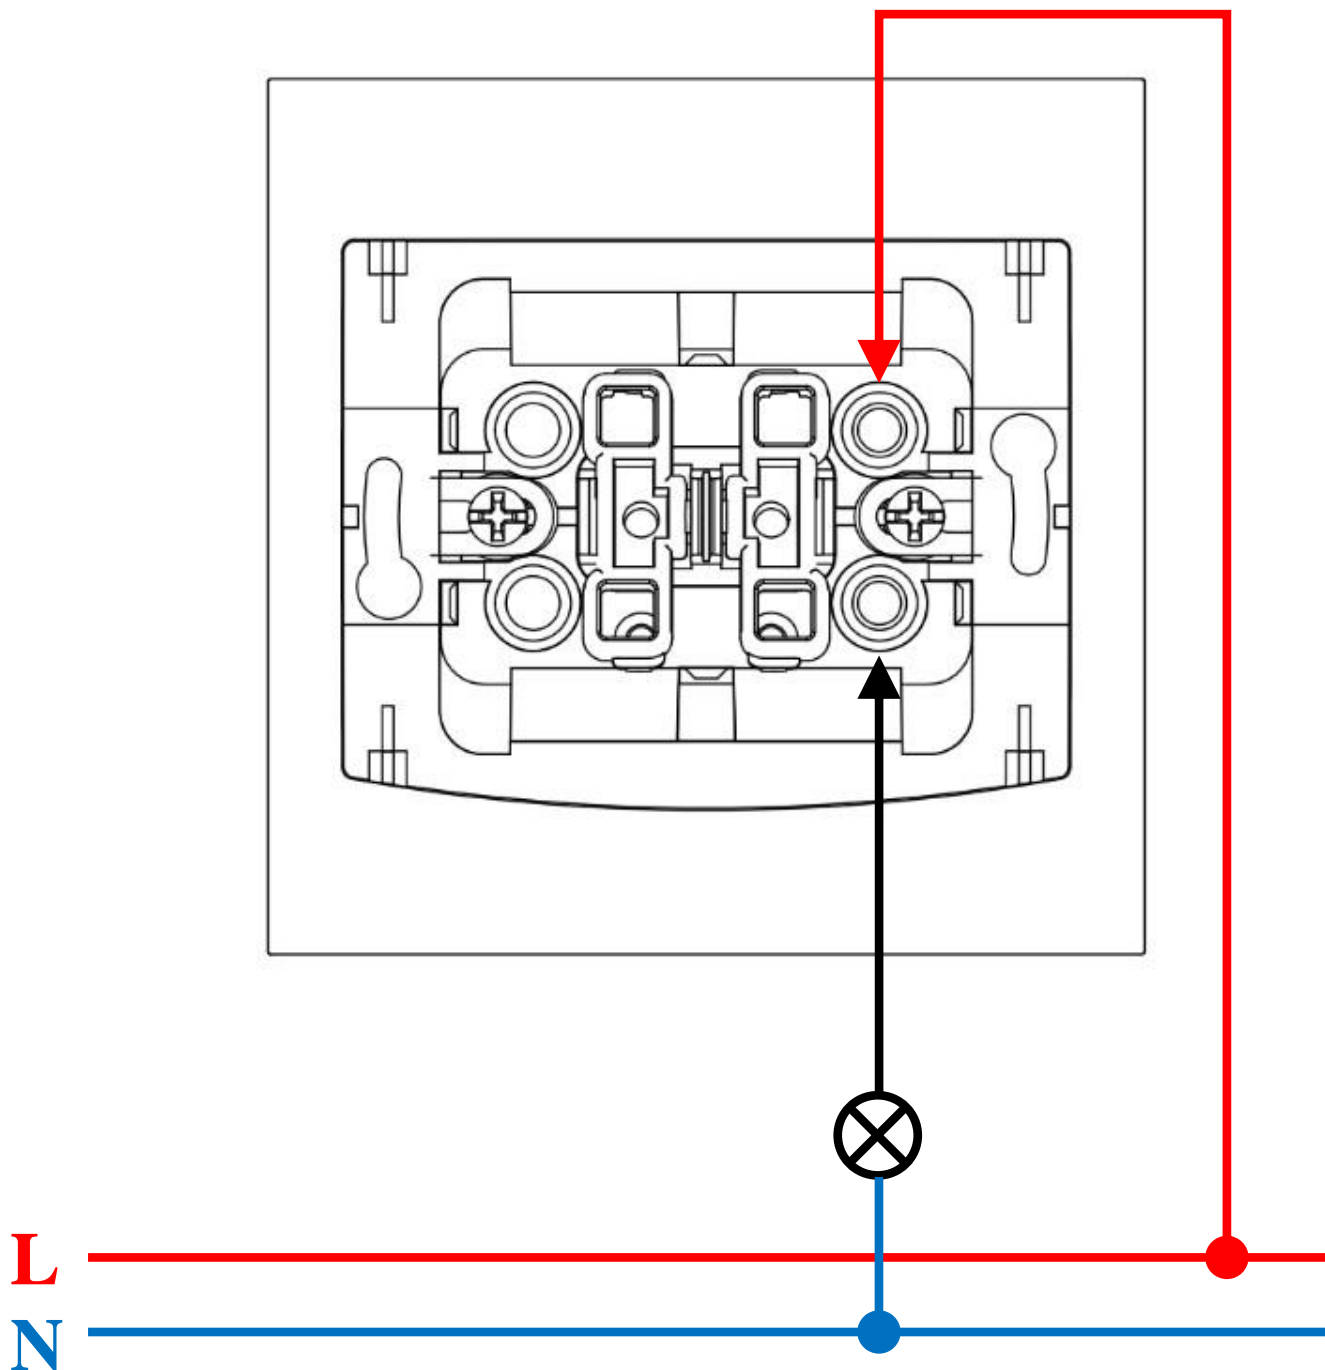

Schemat elektryczny łącznika
Seria: VEGA, MILANO, BRAVO.
Przycisk (dzwonek, światło)

INSTALACJA MUSI ZOSTAĆ WYKONANA PRZY
WYŁĄCZONYM NAPIĘCIU ELEKTRYCZNYM,
PRZEZ ELEKTRYKA POSIADAJĄCEGO
ODPOWIEDNIE KWALIFIKACJE.